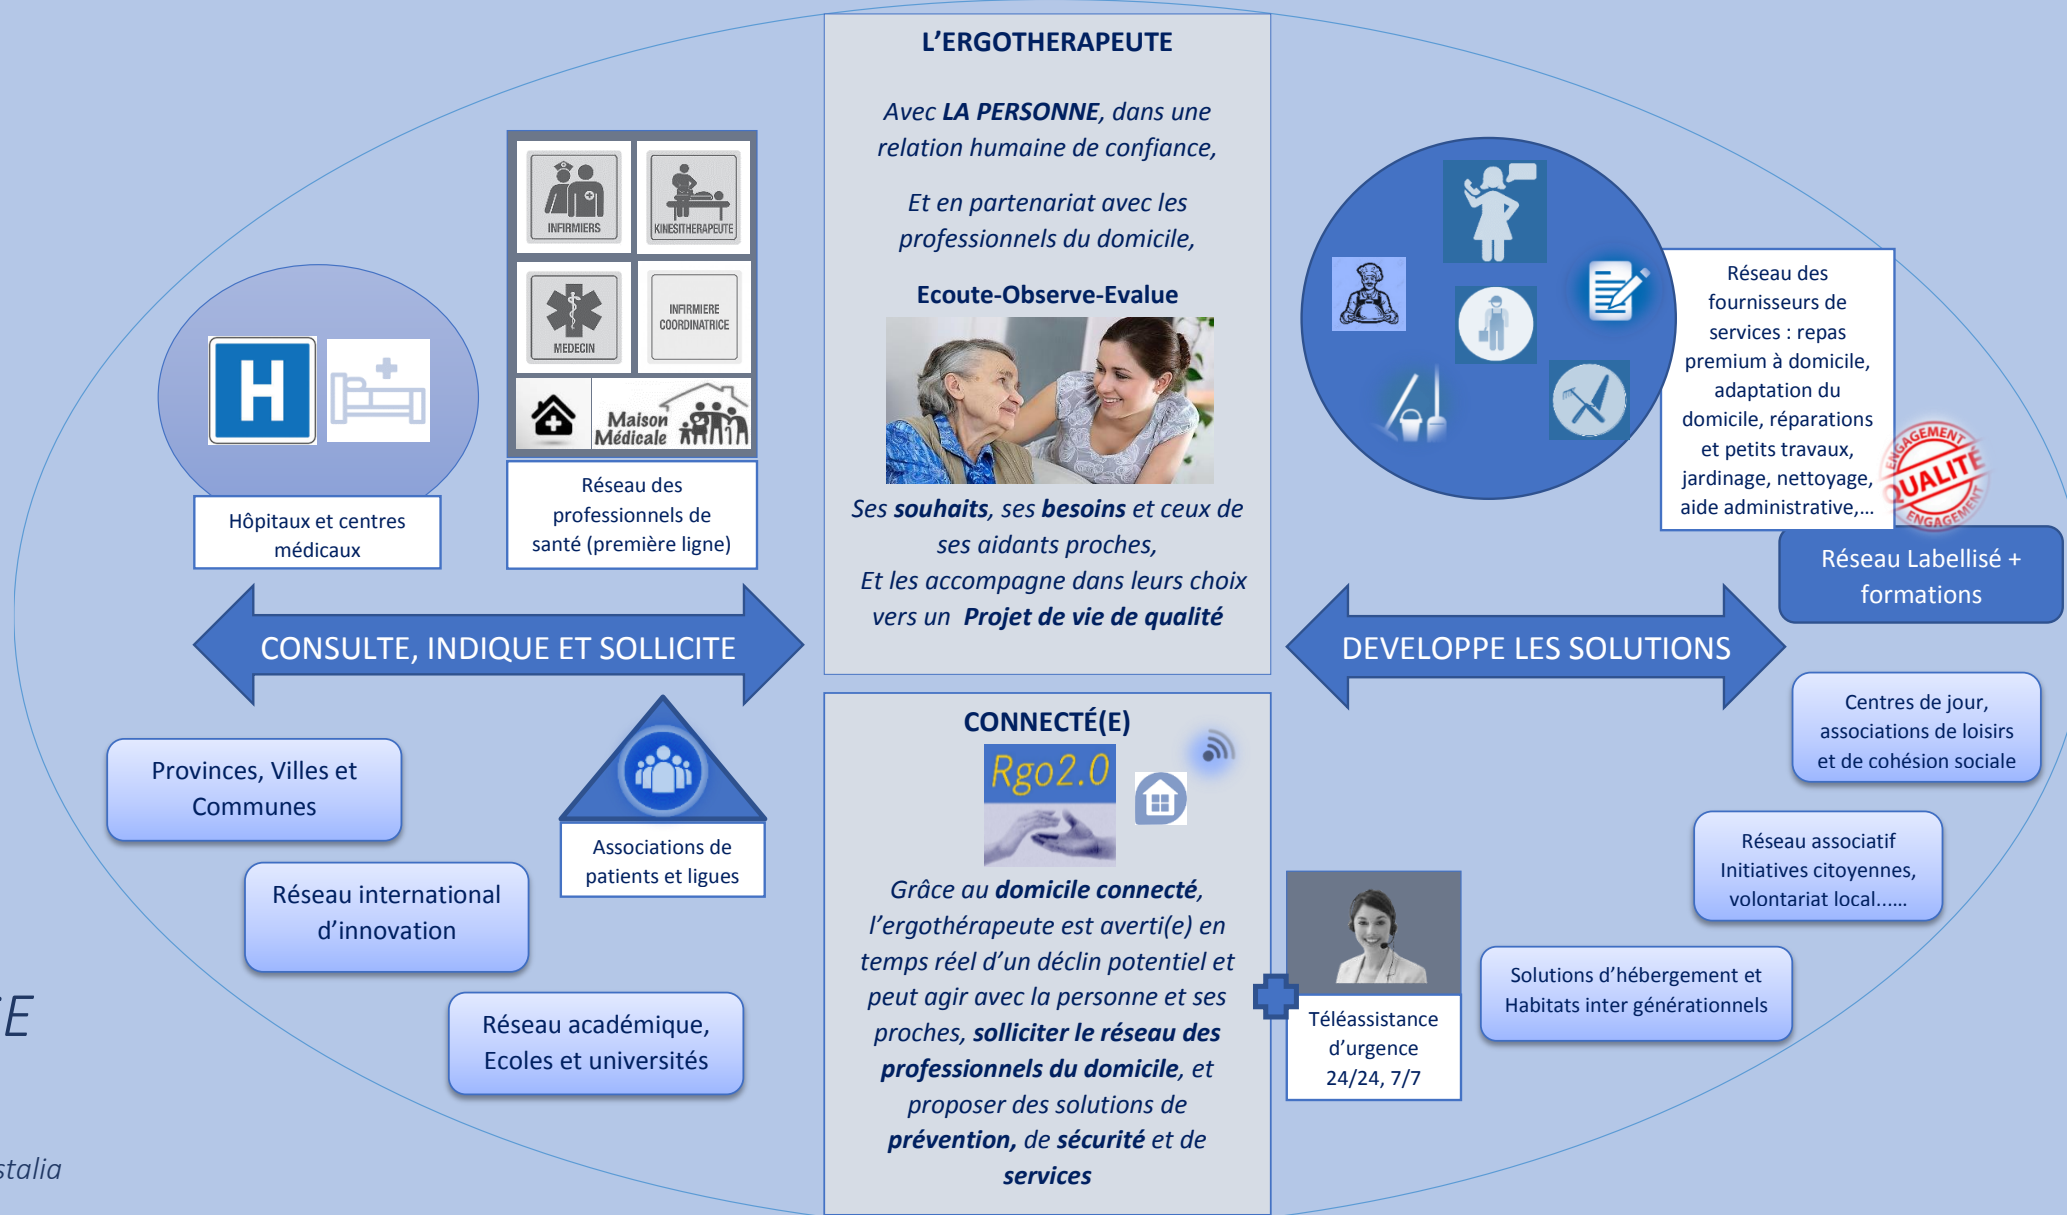

*Propositions collaboratives avec
Comblain-au-Pont*

13 Décembre 2018

ITHAK

Habitat Inter Générationnel

Le projet d'habitat inter générationnel et ses synergies

- 20 logements et 200 m² d'espaces collectifs partagés
- L'accueil de la crèche « Jouer Dehors » 
- La production qualitative de repas pour la Commune (CPAS) - circuit court / économie locale
- Avec Comblain-au-Pont et son CPAS
- Avec le soutien d'Habitat et Participation et d'Entr'âges
- Une architecture de qualité
- Des logements accessibles et adaptables
- Une scénographie du lien et de l'appropriation par l'habitant et les métiers du soin de proximité
- Une proposition de service aux aînés de la Commune : le projet « Louise » de la Fondation Vestalia 
- Le respect de l'environnement et du paysage
- Un investissement durable
- La production d'énergie sur l'Ourthe pour le site
- Une exemplarité régionale et internationale

*Choisir de rester
à la maison*

Louise

« Avec vous et ceux que vous aimez »

Fondation d'Utilité Publique Vestalia

Louise travaille dans le local avec un réseau interdisciplinaire de proximité. Elle retrouve le temps de l'écoute, de l'échange régulier et d'une approche globale de l'accompagnement

Comment construire ensemble la vie à domicile autrement

Louise construit un PROJET DE VIE avec chaque personne et ses proches dans la bienveillance. Grâce à son réseau, elle propose les solutions adaptées aux BESOINS et aux CHOIX de chacun

LOUISE

Fondation Vestalia

Le Réseau Louise

Union Professionnelle
des Ergothérapeutes
belges francophones & germanophones

A scenic rural landscape featuring a lush green hillside in the background, a river flowing through the middle ground, and a grassy field in the foreground. A farm building with solar panels is visible on the right, and a dirt road runs alongside it. The sky is blue with light clouds. The text is overlaid in the center of the image.