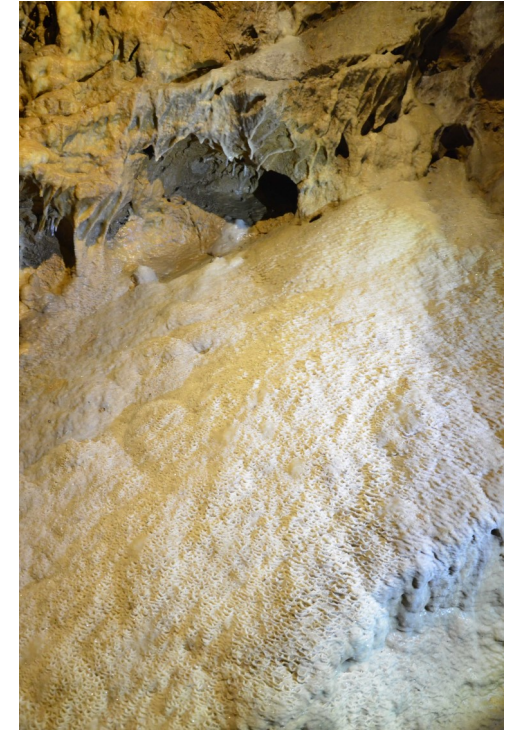

Couloir entre Salle de la Cascade et Salle Merveilleuse:

Coulée de calcite et tapis de micro-gours:

Salle Merveilleuse

Macaronis rouges plafond

Jésus

Dents de cochons

Les ballerines

Bloc décroché

Entre Merveilleuse et Petit Lac:

Tabernacle

Développement de mousses

Zoom tabernacle

Plafond traces érosion

Salle du Petit lac

Gros ventre

Petit lac, vue d'ensemble

Plafond de macaronis

Tunnel de fouilles

Tapis micro-gours

Salle du Mammouth :

Cloches dissolution

Le trou des barbus pourrait être éclairé

Le mammouth

Ensemble de méduses