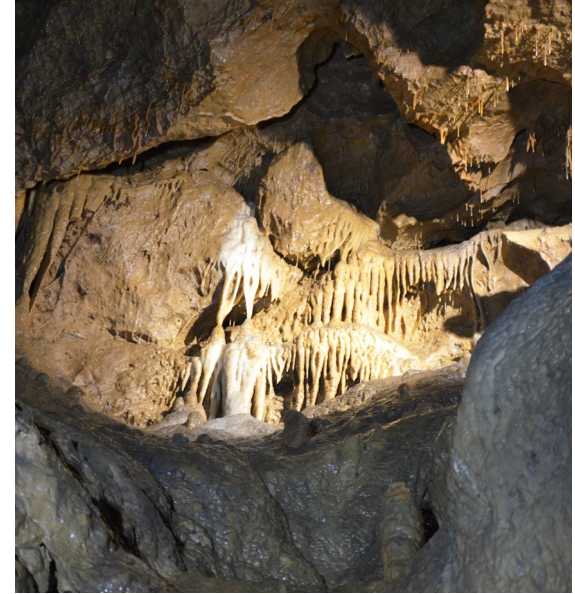

Zoom sur personnages

Tapis mico-gours

Salle de l'Echo

La vierge

Les stalagmites situées au milieu du cheminement pourraient aussi être éclairées par le dessus.

Grande méduse et vierge

Cloches dissolution

Plafond de macaronis

Couloir entre Salle de la Cascade et Salle Merveilleuse:

Coulée de calcite et tapis de micro-gours:

Salle Merveilleuse

Macaronis rouges plafond

Jésus

Dents de cochons

Les ballerines

Bloc décroché

Entre Merveilleuse et Petit Lac:

Tabernacle

Développement de mousses

Zoom tabernacle

Plafond traces érosion

Salle du Petit lac

Gros ventre

Petit lac, vue d'ensemble

Plafond de macaronis

Tunnel de fouilles

Tapis micro-gours

Salle du Mammouth :

Cloches dissolution

Le trou des barbus pourrait être éclairé

Le mammouth

Ensemble de méduses